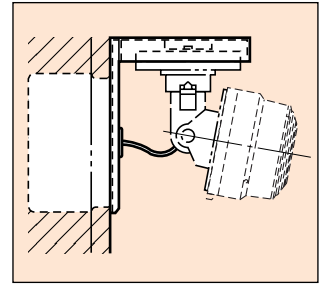

## ■取付図

●自在取付台 (YZU-A)：オプション感知器を任意の方向に向けることができ、効率の良い監視パターンを得ることができます。

●壁取付金具 (YZU-B)：オプション壁取付の際、自在取付台 (YZU-A) と組み合わせて使用します。