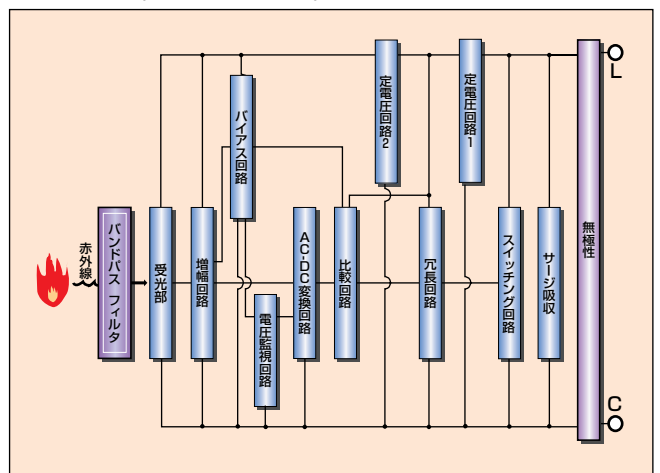

## ■取付図

●自在取付台 (YZU-A)：オプション感知器を任意の方向に向けることができ、効率の良い監視パターンを得ることができます。

●壁取付金具 (YZU-B)：オプション壁取付の際、自在取付台 (YZU-A) と組み合わせて使用します。

## ■検出原理 (回路ブロック図)

種別	赤外線式スポット型感知器(屋内型)
商品記号	DRC-13RLK
国家検定型式番号	感第15~9号
定格	DC24V 100mA
使用電圧範囲	DC15V~30V
監視電流	約70uA (DC24V時)
使用温度範囲	-10℃~50℃
作動原理(検出方式)	赤外線式(CO <sub>2</sub> 共鳴放射方式)
公称監視距離	13~20m
視野角	100°(±50°)
接続受信機	作動表示機能を付加した受信機
構造	露出型
最大接続数	15個/回路
取り外し器	TSC-A100/SLG
質量	約170g
適合ベース	YBR-RL/2(LG)
適合ボックス・カバー	ボックス：中形四角アウトレットボックス(JIS C 8336) カバー：中形四角丸孔カバー(JIS C 8336⑤)
材質	自己消火性樹脂
色彩	ライトグレー
外形寸法(mm)	φ100×70(ベース含む)
標準価格(税別)	86,000円(ベース含む)